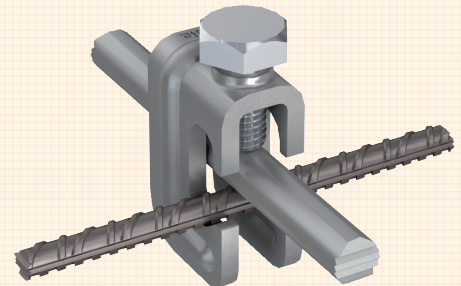

NEU

Schnellverbinder

zum Verbinden von Armierungen und Rundleitern \varnothing 6-10 / \varnothing 10 mm

Ihre Vorteile:

- Schnelle und einfache Montage - nur eine Klemmschraube M10.
- T-, Stoß-, Kreuz- und Parallelverbindungen möglich.
- Einfache Handhabung bei Parallelverbindungen innerhalb des Leitungsverlaufs durch feste Führungsnasen.

**Mit Sicherheit
immer eine
Idee voraus!**

Schnellverbinder

NEU!

Best.-Nr. 111 406

Best.-Nr. 111 408

Schnellverbinder, zur Verbindungen von Armierungen und Rundleitern
 \varnothing 6-10 / \varnothing 10 mm; mit Klemmschraube M10.

Ausführung	Passung	Verp.	Best.-Nr.	€/Stk.
Stahl/blank	\varnothing 6-10 / \varnothing 10 mm	100	111 406	2,10
Stahl/verzinkt	\varnothing 6-10 / \varnothing 10 mm	100	111 407	2,25
Edelstahl V2A	\varnothing 6-10 / \varnothing 10 mm	100	111 408	3,65
Edelstahl V4A	\varnothing 6-10 / \varnothing 10 mm	100	111 409	4,80

NEU!

NEU!

NEU!

NEU!

Einfache Handhabung durch feste Führungsnasen

Anwendungsbeispiele:

Kreuz-Klemme
 \varnothing 10 / \varnothing 10 mm

Kreuz-Klemme
 \varnothing 6-10 / \varnothing 10 mm