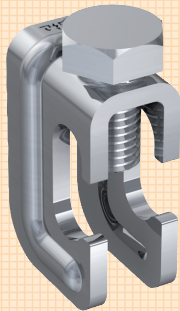

NEU

Schnellverbinder

zum Verbinden von Armierungen und Rundleitern \varnothing 6-10 / \varnothing 10 mm

Ihre Vorteile:

- Schnelle und einfache Montage - nur eine Klemmschraube M10.
- T-, Stoß-, Kreuz- und Parallelverbindungen möglich.
- Einfache Handhabung bei Parallelverbindungen innerhalb des Leitungsverlaufs durch feste Führungsnasen.

**Mit Sicherheit
immer eine
Idee voraus!**

Schnellverbinder

NEU!

Best.-Nr. 111 406

Best.-Nr. 111 408

Schnellverbinder, zur Verbindungen von Armierungen und Rundleitern
 \varnothing 6-10 / \varnothing 10 mm; mit Klemmschraube M10.

Ausführung	Passung	Verp.	Best.-Nr.	€/Stk.
Stahl/blank	\varnothing 6-10 / \varnothing 10 mm	100	111 406	2,10
Stahl/verzinkt	\varnothing 6-10 / \varnothing 10 mm	100	111 407	2,25
Edelstahl V2A	\varnothing 6-10 / \varnothing 10 mm	100	111 408	3,65
Edelstahl V4A	\varnothing 6-10 / \varnothing 10 mm	100	111 409	4,80