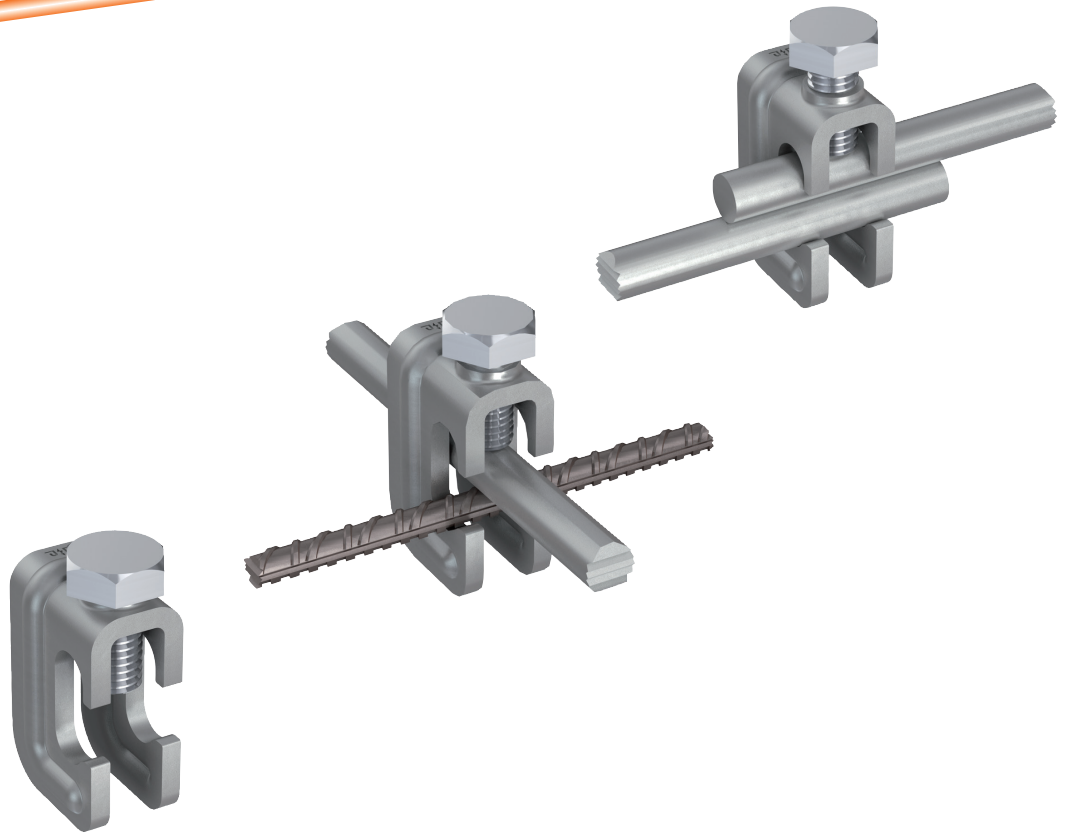

NEU

Schnellverbinder

zum Verbinden von Armierungen und Rundleitern \varnothing 6-10 / \varnothing 10 mm

Ihre Vorteile:

- Schnelle und einfache Montage - nur eine Klemmschraube M10.
- T-, Stoß-, Kreuz- und Parallelverbindungen möglich.
- Einfache Handhabung bei Parallelverbindungen innerhalb des Leitungsverlaufs durch feste Führungsnasen.

**Mit Sicherheit
immer eine
Idee voraus!**

Schnellverbinder

NEU!

Best.-Nr. 111 406

Best.-Nr. 111 408

Schnellverbinder, zur Verbindungen von Armierungen und Rundleitern
 \varnothing 6-10 / \varnothing 10 mm; mit Klemmschraube M10.

Ausführung	Passung	Verp.	Best.-Nr.	€/Stk.
Stahl/blank	\varnothing 6-10 / \varnothing 10 mm	100	111 406	2,10
Stahl/verzinkt	\varnothing 6-10 / \varnothing 10 mm	100	111 407	2,25
Edelstahl V2A	\varnothing 6-10 / \varnothing 10 mm	100	111 408	3,65
Edelstahl V4A	\varnothing 6-10 / \varnothing 10 mm	100	111 409	4,80

NEU!

NEU!

NEU!

NEU!

Einfache Handhabung durch feste Führungsnasen

Anwendungsbeispiele:

Kreuz-Klemme
 \varnothing 10 / \varnothing 10 mm

Kreuz-Klemme
 \varnothing 6-10 / \varnothing 10 mm