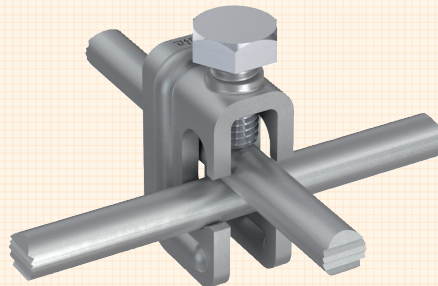

NEU

Schnellverbinder

zum Verbinden von Armierungen und Rundleitern \varnothing 6-10 / \varnothing 10 mm

Ihre Vorteile:

- Schnelle und einfache Montage - nur eine Klemmschraube M10.
- T-, Stoß-, Kreuz- und Parallelverbindungen möglich.
- Einfache Handhabung bei Parallelverbindungen innerhalb des Leitungsverlaufs durch feste Führungsnasen.

**Mit Sicherheit
immer eine
Idee voraus!**

Schnellverbinder

NEU!

Best.-Nr. 111 406

Best.-Nr. 111 408

Schnellverbinder, zur Verbindungen von Armierungen und Rundleitern
 \varnothing 6-10 / \varnothing 10 mm; mit Klemmschraube M10.

Ausführung	Passung	Verp.	Best.-Nr.	€/Stk.
Stahl/blank	\varnothing 6-10 / \varnothing 10 mm	100	111 406	2,10
Stahl/verzinkt	\varnothing 6-10 / \varnothing 10 mm	100	111 407	2,25
Edelstahl V2A	\varnothing 6-10 / \varnothing 10 mm	100	111 408	3,65
Edelstahl V4A	\varnothing 6-10 / \varnothing 10 mm	100	111 409	4,80

NEU!

NEU!

NEU!

NEU!

Einfache Handhabung durch feste Führungsnasen

Anwendungsbeispiele:

Kreuz-Klemme
 \varnothing 10 / \varnothing 10 mm

Kreuz-Klemme
 \varnothing 6-10 / \varnothing 10 mm