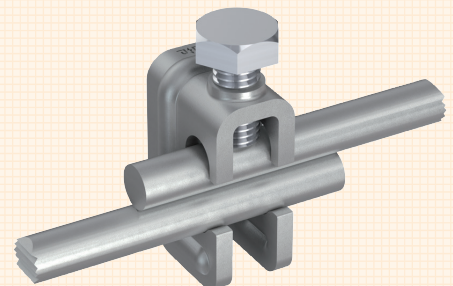

Stoß-Verbinder
 $\varnothing$ 10 / $\varnothing$ 10 mm

Fordern Sie unseren Gesamtkatalog an!