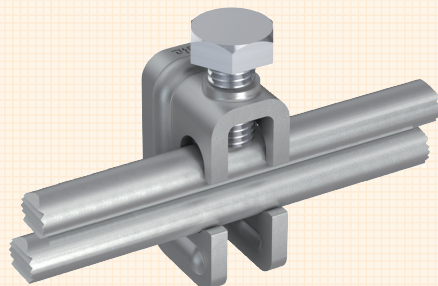

NEU

Schnellverbinder

zum Verbinden von Armierungen und Rundleitern \varnothing 6-10 / \varnothing 10 mm

Ihre Vorteile:

- Schnelle und einfache Montage - nur eine Klemmschraube M10.
- T-, Stoß-, Kreuz- und Parallelverbindungen möglich.
- Einfache Handhabung bei Parallelverbindungen innerhalb des Leitungsverlaufs durch feste Führungsnasen.

**Mit Sicherheit
immer eine
Idee voraus!**

Schnellverbinder

NEU!

Best.-Nr. 111 406

Best.-Nr. 111 408

Schnellverbinder, zur Verbindungen von Armierungen und Rundleitern
 \varnothing 6-10 / \varnothing 10 mm; mit Klemmschraube M10.

Ausführung	Passung	Verp.	Best.-Nr.	€/Stk.
Stahl/blank	\varnothing 6-10 / \varnothing 10 mm	100	111 406	2,10
Stahl/verzinkt	\varnothing 6-10 / \varnothing 10 mm	100	111 407	2,25
Edelstahl V2A	\varnothing 6-10 / \varnothing 10 mm	100	111 408	3,65
Edelstahl V4A	\varnothing 6-10 / \varnothing 10 mm	100	111 409	4,80

NEU!

NEU!

NEU!

NEU!

Einfache Handhabung durch feste Führungsnasen

Anwendungsbeispiele:

Kreuz-Klemme
 \varnothing 10 / \varnothing 10 mm

Kreuz-Klemme
 \varnothing 6-10 / \varnothing 10 mm