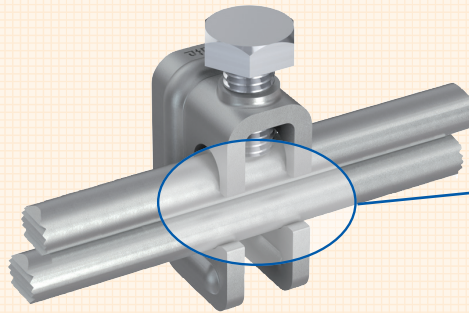

NEU

Schnellverbinder

zum Verbinden von Armierungen und Rundleitern \varnothing 6-10 / \varnothing 10 mm

Ihre Vorteile:

- Schnelle und einfache Montage - nur eine Klemmschraube M10.
- T-, Stoß-, Kreuz- und Parallelverbindungen möglich.
- Einfache Handhabung bei Parallelverbindungen innerhalb des Leitungsverlaufs durch feste Führungsnasen.

**Mit Sicherheit
immer eine
Idee voraus!**

Schnellverbinder

NEU!

Best.-Nr. 111 406

Best.-Nr. 111 408

Schnellverbinder, zur Verbindungen von Armierungen und Rundleitern
 \varnothing 6-10 / \varnothing 10 mm; mit Klemmschraube M10.

Ausführung	Passung	Verp.	Best.-Nr.	€/Stk.
Stahl/blank	\varnothing 6-10 / \varnothing 10 mm	100	111 406	2,10
Stahl/verzinkt	\varnothing 6-10 / \varnothing 10 mm	100	111 407	2,25
Edelstahl V2A	\varnothing 6-10 / \varnothing 10 mm	100	111 408	3,65
Edelstahl V4A	\varnothing 6-10 / \varnothing 10 mm	100	111 409	4,80

NEU!

NEU!

NEU!

NEU!

Einfache Handhabung durch feste Führungsnasen

Anwendungsbeispiele:

Kreuz-Klemme
 \varnothing 10 / \varnothing 10 mm

Kreuz-Klemme
 \varnothing 6-10 / \varnothing 10 mm