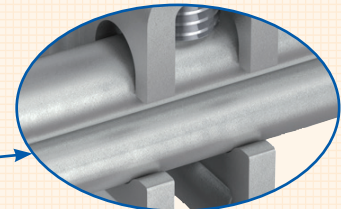

Einfache Handhabung durch feste Führungsnasen

Anwendungsbeispiele: