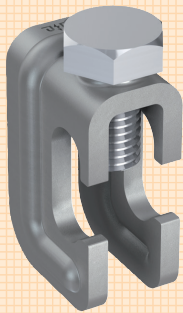

NEU

Schnellverbinder

zum Verbinden von Armierungen und Rundleitern \varnothing 6-10 / \varnothing 10 mm

Ihre Vorteile:

- Schnelle und einfache Montage - nur eine Klemmschraube M10.
- T-, Stoß-, Kreuz- und Parallelverbindungen möglich.
- Einfache Handhabung bei Parallelverbindungen innerhalb des Leitungsverlaufs durch feste Führungsnasen.

**Mit Sicherheit
immer eine
Idee voraus!**

Schnellverbinder

NEU!

Best.-Nr. 111 406

Best.-Nr. 111 408

Schnellverbinder, zur Verbindungen von Armierungen und Rundleitern
 \varnothing 6-10 / \varnothing 10 mm; mit Klemmschraube M10.

Ausführung	Passung	Verp.	Best.-Nr.	€/Stk.
Stahl/blank	\varnothing 6-10 / \varnothing 10 mm	100	111 406	2,10
Stahl/verzinkt	\varnothing 6-10 / \varnothing 10 mm	100	111 407	2,25
Edelstahl V2A	\varnothing 6-10 / \varnothing 10 mm	100	111 408	3,65
Edelstahl V4A	\varnothing 6-10 / \varnothing 10 mm	100	111 409	4,80