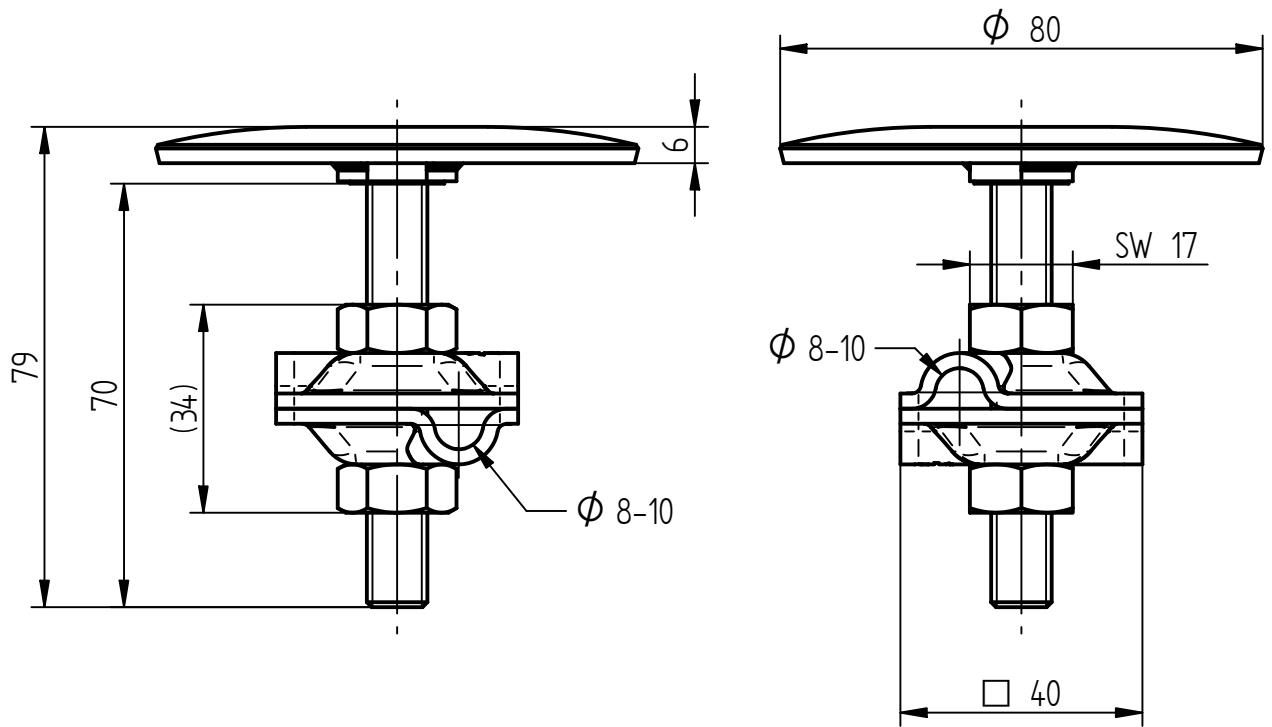

Art.-Nr.: **2046**

Bezeichnung: Fangpilz Edelstahl V2A
mit Multi-Klemme V2A, Ø 8-10 mm

Leistungstext: Fangpilz mit Multi-Klemme für begeh- und befahrbare Flachdächer.

Werkstoff	Edelstahl V2A
Durchmesser Fangpilz	80 mm
Passung Multi-Klemme	Ø 8-10 mm
Einbautiefe	min. 80 mm
Nivellierbereich	30 mm
Gewicht	254 g
Normenbezug	DIN EN 62561-1 / DIN EN 62561-2
Verpackungseinheit	10 Stück