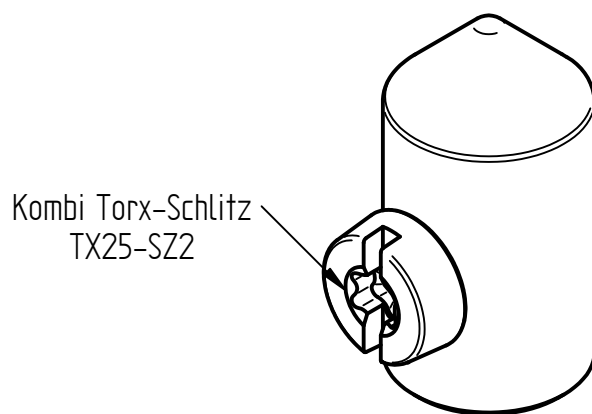

Art.-Nr.: **1252**

Bezeichnung: Auffangspitze, Alu, Ø 8 mm
mit Schraube M6x8 mm, V2A

Leistungstext: Auffangspitze zum Befestigen an Leitungsenden.

Werkstoff	Aluminium
Passung	Ø 8 mm
Befestigung	Schraube M6x8, Edelstahl V2A
Gewicht	10 g
Verpackungseinheit	100 Stück