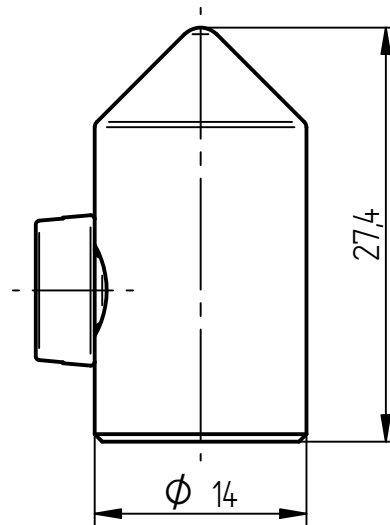

Art.-Nr.: **1252**

Bezeichnung: Auffangspitze, Alu, Ø 8 mm
mit Schraube M6x8 mm, V2A

Leistungstext: Auffangspitze zum Befestigen an Leitungsenden.

Werkstoff	Aluminium
Passung	Ø 8 mm
Befestigung	Schraube M6x8, Edelstahl V2A
Gewicht	10 g
Verpackungseinheit	100 Stück