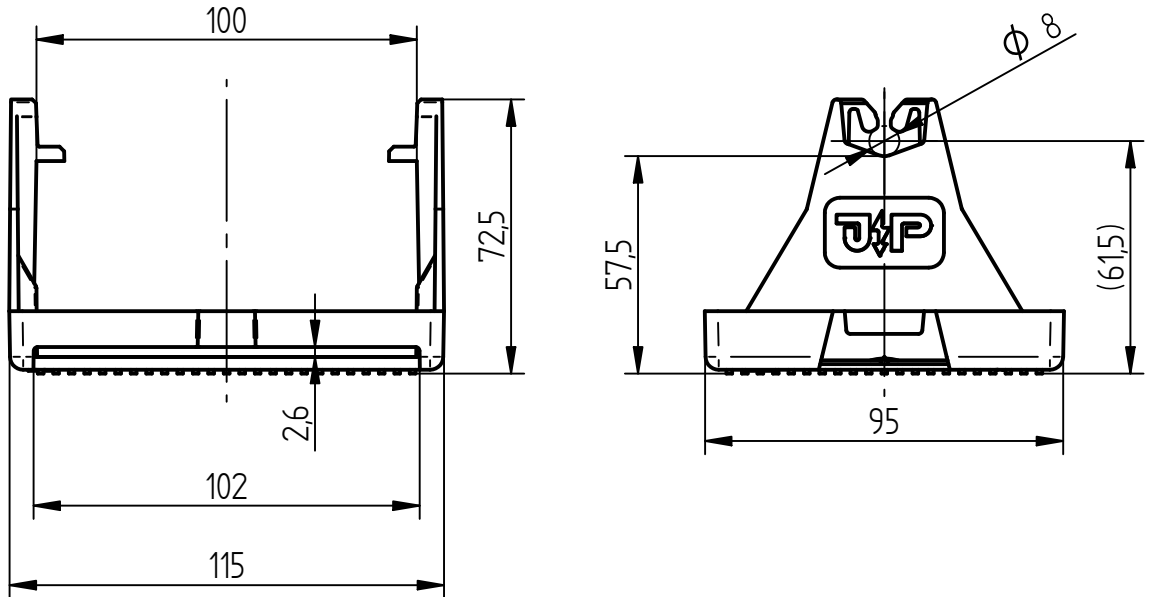

Art.-Nr.: 111 660

Bezeichnung: Dachleitungsstütze PR-ÖKO 2, PE, Ø 8 mm für Flachdächer, Streifenbefestigung

Leistungstext: Dachleitungshalter nach DIN EN 62561-4 zur Verlegung von Rundleitern an Flachdächern. Ausführung zur Fixierung mit Dachbahnstreifen und doppeltem Leitungshalter, witterungsbeständig.

Werkstoff	HD-PE
Abmessung (Länge x Breite x Höhe)	115 x 95 x 72 mm
Breite Dachbahnstreifen zur Fixierung	bis zu 100 mm
Leitungshöhe	57 mm
Passung Leitungshalter	Ø 8 mm
Leitungsführung	lose
Gewicht	39 g
Normenbezug	DIN EN 62561-4
Verpackungseinheit	50 Stück