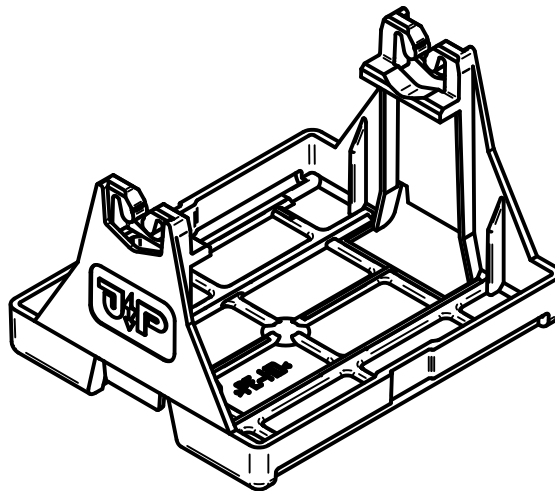

Art.-Nr.: 111 660

Bezeichnung: Dachleitungsstütze PR-ÖKO 2, PE, Ø 8 mm für Flachdächer, Streifenbefestigung

Leistungstext: Dachleitungshalter nach DIN EN 62561-4 zur Verlegung von Rundleitern an Flachdächern. Ausführung zur Fixierung mit Dachbahnstreifen und doppeltem Leitungshalter, witterungsbeständig.

Werkstoff	HD-PE
Abmessung (Länge x Breite x Höhe)	115 x 95 x 72 mm
Breite Dachbahnstreifen zur Fixierung	bis zu 100 mm
Leitungshöhe	57 mm
Passung Leitungshalter	Ø 8 mm
Leitungsführung	lose
Gewicht	39 g
Normenbezug	DIN EN 62561-4
Verpackungseinheit	50 Stück